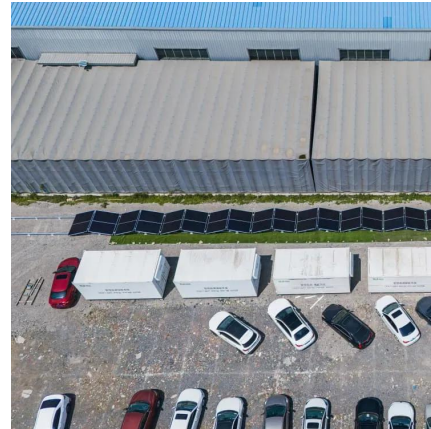

[Berlin , Siemens Energy Hochhaus am Standort](#)

Siemens Energy will ein Hochhaus in Berlin bauen, am Siemens Energy Standort Huttenstraße. Es soll ein repräsentatives Gebäude unter anderem für die eigene ...

[Free Quote](#)