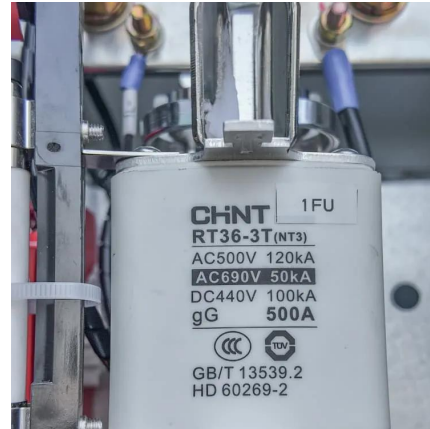

[Free Quote](#)

[South Africa , Campsites in South Africa](#)

Caravanning and camping in South Africa is part of our history. From the days of the Voortrekkers, we have been packing our belongings into caravans and travelling around the country. For ...

[Free Quote](#)